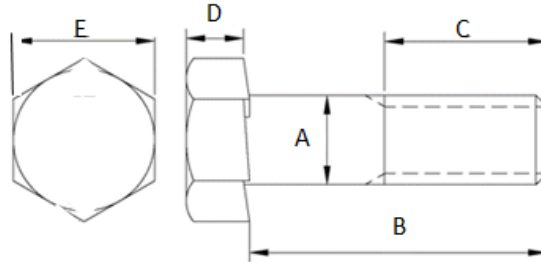

~~KEEP-FILL~~[®]

Inventory Management Solutions

STAINLESS STEEL 18-8, HEX HEAD CAP SCREW, LEFT HAND THREAD

	A		B	C	D	E
PART NUMBER	THREAD SIZE	THREAD DIRECTION	LENGTH UNDER HEAD	THREAD LENGTH	HEAD HEIGHT	HEAD DIAMETER
UST236183	1/4-20	LEFT	3/4	3/4	5/32	7/16
UST236184	1/4-20	LEFT	1	1	5/32	7/16
UST236185	1/4-20	LEFT	1 1/4	1 1/4	5/32	7/16
UST236186	1/4-20	LEFT	1 1/2	1 1/2	5/32	7/16
UST236187	5/16-18	LEFT	3/4	3/4	13/64	1/2
UST236188	5/16-18	LEFT	1	1	13/64	1/2
UST236189	5/16-18	LEFT	1 1/4	1 1/4	13/64	1/2
UST236190	5/16-18	LEFT	1 1/2	1 1/2	13/64	1/2
UST236191	3/8-16	LEFT	1	1	15/64	9/16
UST236192	3/8-16	LEFT	1 1/4	1 1/4	15/64	9/16
UST236193	3/8-16	LEFT	1 1/2	1 1/2	15/64	9/16
UST236194	3/8-16	LEFT	2	2	15/64	9/16
UST236195	1/2-13	LEFT	1 1/2	1 1/2	5/16	3/4
UST236196	1/2-13	LEFT	2	2	5/16	3/4
UST236197	1/2-13	LEFT	2 1/2	2 1/2	5/16	3/4
UST236198	5/8-11	LEFT	1 1/2	1 1/2	25/64	15/16
UST236199	5/8-11	LEFT	2	2	25/64	15/16
UST236200	5/8-11	LEFT	2 1/2	2 1/2	25/64	15/16
UST236201	5/8-11	LEFT	3	3	25/64	15/16
UST236202	3/4-10	LEFT	2	2	15/32	1 1/10
UST236203	3/4-10	LEFT	3	3	15/32	1 1/10
UST236204	3/4-10	LEFT	4	4	15/32	1 1/10