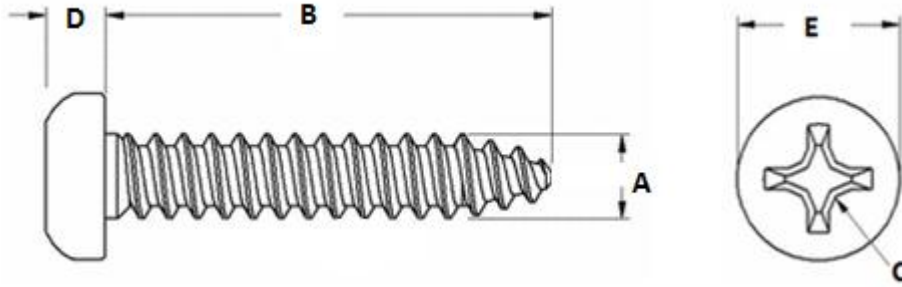

## PHILLIPS PAN HEAD SHEET METAL SCREW, NO STICK STAINLESS

	<b>A</b>	<b>B</b>	<b>C</b>	<b>D</b>	<b>E</b>
<b>PART NUMBER</b>	<b>THREAD SIZE</b>	<b>LENGTH</b>	<b>DRIVE SIZE</b>	<b>HEAD HEIGHT</b>	<b>HEAD DIAMETER</b>
UST266224	6 – 32	3/8	#2	0.097	0.27
UST266225	6 – 32	1/2	#2	0.097	0.27
UST266226	6 – 32	3/4	#2	0.097	0.27
UST266227	6 – 32	1	#2	0.097	0.27
UST266228	8 – 32	1/2	#2	0.115	0.322
UST266229	8 – 32	3/4	#2	0.115	0.322
UST266230	8 – 32	1	#2	0.115	0.322
UST266231	8 – 32	1 1/2	#2	0.115	0.322
UST266232	10 – 24	1/2	#2	0.133	0.373
UST266233	10 – 24	3/4	#2	0.133	0.373
UST266234	10 – 24	1	#2	0.133	0.373
UST266235	10 – 24	1 1/2	#2	0.133	0.373
UST266236	12 – 24	3/4	#3	0.175	0.492
UST266237	12 – 24	1	#3	0.175	0.492
UST266238	12 – 24	1 1/2	#3	0.175	0.492
UST266239	12 – 24	2	#3	0.175	0.492