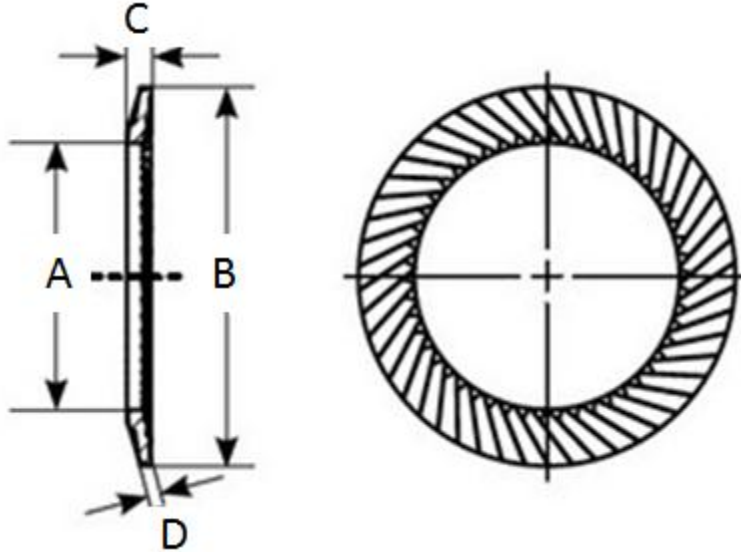

METBLUE VS SERIES SCHNORR WASHER

PART NUMBER	BOLT SIZE	A INSIDE DIAMETER	B OUTSIDE DIAMETER	C HEIGHT	D THICKNESS
UST250693	M5	5.3	9	1.3	1
UST202343	M6	6.4	10	1.4	1
UST202344	M8	8.4	13	1.7	1.2
UST202345	M10	10.5	16	2	1.5
UST202346	M12	13	18	2.1	1.5
UST202348	M16	17	24	2.6	2
UST250695	M18	19	27	2.7	2
UST202350	M20	21	30	2.8	2
UST202352	M24	25.6	36	3.4	2.5
UST202354	M30	31.6	45	3.8	2.5