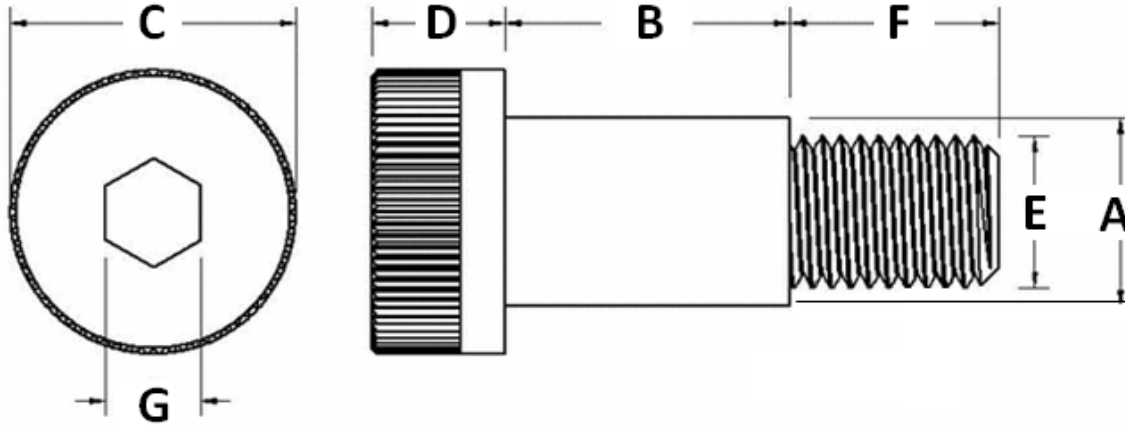

## METBLUE SOCKET SHOULDER SCREW

	A	B	C	D	E	F	G
PART NUMBER	SHOULDER DIAMETER	SHOULDER LENGTH	HEAD DIAMETER	HEAD HEIGHT	THREAD SIZE	THREAD LENGTH	DRIVE SIZE
UST194808	M6	10	10	4.5	M5 – .8	9.5	M3
UST194809	M6	12	10	4.5	M5 – .8	9.5	M3
UST194810	M6	16	10	4.5	M5 – .8	9.5	M3
UST194811	M6	20	10	4.5	M5 – .8	9.5	M3
UST194812	M6	25	10	4.5	M5 – .8	9.5	M3
UST194813	M6	30	10	4.5	M5 – .8	9.5	M3
UST249604	M6	35	10	4.5	M5 – .8	9.5	M3
UST200668	M6	40	10	4.5	M5 – .8	9.5	M3
UST219041	M6	50	10	4.5	M5 – .8	9.5	M3
UST184352	M8	10	13	5.7	M6 – 1.0	10.5	M4
UST194814	M8	12	13	5.7	M6 – 1.0	10.5	M4
UST194815	M8	16	13	5.7	M6 – 1.0	10.5	M4
UST194816	M8	20	13	5.7	M6 – 1.0	10.5	M4
UST194817	M8	25	13	5.7	M6 – 1.0	10.5	M4
UST194818	M8	30	13	5.7	M6 – 1.0	10.5	M4
UST228160	M8	35	13	5.7	M6 – 1.0	10.5	M4
UST194819	M8	40	13	5.7	M6 – 1.0	10.5	M4
UST194820	M8	50	13	5.7	M6 – 1.0	10.5	M4
UST204869	M8	60	13	5.7	M6 – 1.0	10.5	M4
UST228412	M8	70	13	5.7	M6 – 1.0	10.5	M4
UST229443	M8	80	13	5.7	M6 – 1.0	10.5	M4