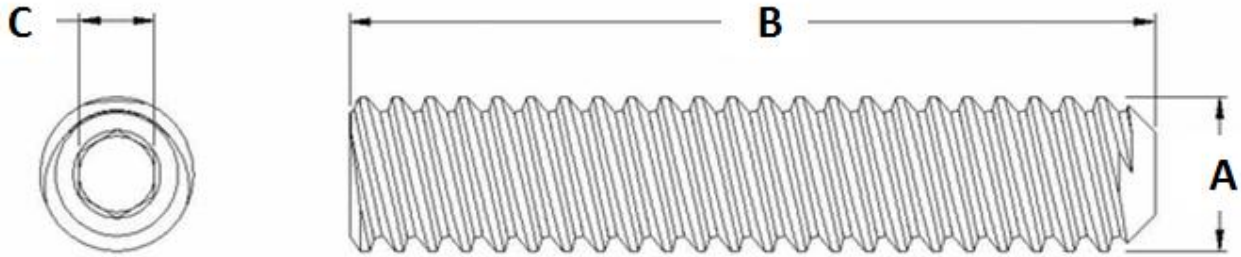

## METBLUE SOCKET SET SCREW, PLAIN CUP PT

PART NUMBER	A THREAD SIZE	B LENGTH	C DRIVE SIZE
UST194444	M6 – 1.0	6	3
UST194445	M6 – 1.0	8	3
UST194446	M6 – 1.0	10	3
UST194447	M6 – 1.0	12	3
UST249220	M6 – 1.0	14	3
UST194448	M6 – 1.0	16	3
UST194449	M6 – 1.0	20	3
UST194450	M6 – 1.0	25	3
UST194451	M6 – 1.0	30	3
UST194478	M6 – 1.0	35	3
UST218499	M6 – 1.0	40	3
UST194453	M6 – 1.0	50	3
UST221619	M6 – 1.0	60	3
UST249222	M8 – 1.25	6	4
UST194454	M8 – 1.25	8	4
UST194455	M8 – 1.25	10	4
UST194456	M8 – 1.25	12	4
UST249223	M8 – 1.25	14	4
UST194457	M8 – 1.25	16	4
UST194458	M8 – 1.25	20	4
UST194459	M8 – 1.25	25	4
UST194460	M8 – 1.25	30	4
UST194480	M8 – 1.25	35	4
UST194461	M8 – 1.25	40	4
UST033485	M8 – 1.25	45	4
UST194475	M8 – 1.25	50	4
UST195486	M8 – 1.25	60	4

## METBLUE SOCKET SET SCREW, PLAIN CUP PT

	A	B	C
PART NUMBER	THREAD SIZE	LENGTH	DRIVE SIZE
UST194481	M10 – 1.5	10	5
UST194482	M10 – 1.5	12	5
UST194483	M10 – 1.5	16	5
UST194484	M10 – 1.5	20	5
UST194485	M10 – 1.5	25	5
UST194486	M10 – 1.5	30	5
UST194487	M10 – 1.5	35	5
UST194488	M10 – 1.5	40	5
UST249227	M10 – 1.5	45	5
UST194489	M10 – 1.5	50	5
UST236349	M10 – 1.5	60	5
UST249228	M10 – 1.5	70	5
UST194490	M12 – 1.75	12	6
UST249231	M12 – 1.75	14	6
UST194491	M12 – 1.75	16	6
UST194492	M12 – 1.75	20	6
UST194493	M12 – 1.75	25	6
UST194494	M12 – 1.75	30	6
UST194495	M12 – 1.75	35	6
UST194496	M12 – 1.75	40	6
UST249233	M12 – 1.75	45	6
UST194497	M12 – 1.75	50	6
UST221096	M12 – 1.75	60	6
UST194498	M16 – 2.0	16	8
UST194499	M16 – 2.0	20	8
UST194500	M16 – 2.0	25	8
UST194501	M16 – 2.0	30	8
UST194502	M16 – 2.0	35	8
UST194503	M16 – 2.0	40	8
UST194504	M16 – 2.0	50	8
UST249243	M16 – 2.0	60	8
UST194505	M20 – 2.5	20	10
UST194506	M20 – 2.5	25	10
UST194507	M20 – 2.5	30	10
UST194508	M20 – 2.5	35	10
UST250206	M20 – 2.5	45	10

## **METBLUE SOCKET SET SCREW, PLAIN CUP PT**

	<b>A</b>	<b>B</b>	<b>C</b>
<b>PART NUMBER</b>	<b>THREAD SIZE</b>	<b>LENGTH</b>	<b>DRIVE SIZE</b>
UST194510	M20 – 2.5	50	10
UST194511	M20 – 2.5	60	10