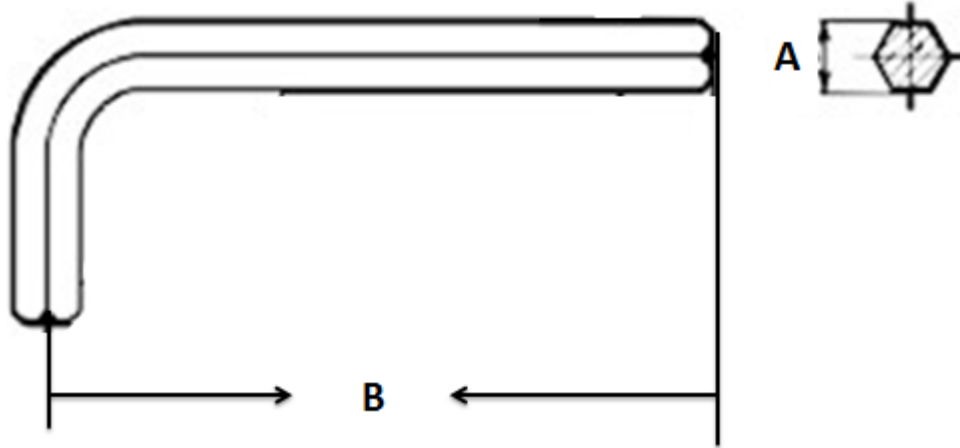

~~KEEP-FILL~~[®]

Inventory Management Solutions

METBLUE SHORT ARM HEX KEYS

	A	B
PART NUMBER	HEX SIZE	LENGTH
UST187262	M1.5	44.45
UST187263	M2	49.21
UST187264	M2.5	55.56
UST185208	M3	63.50
UST185209	M4	69.85
UST185210	M5	79.38
UST185211	M6	90.49
UST185212	M8	100.01
UST185213	M10	111.13
UST185214	M12	125.41
UST185215	M14	139.70
UST185216	M17	160.34
UST185217	M19	179.39
UST185218	M22	200.03
UST185219	M27	249.24