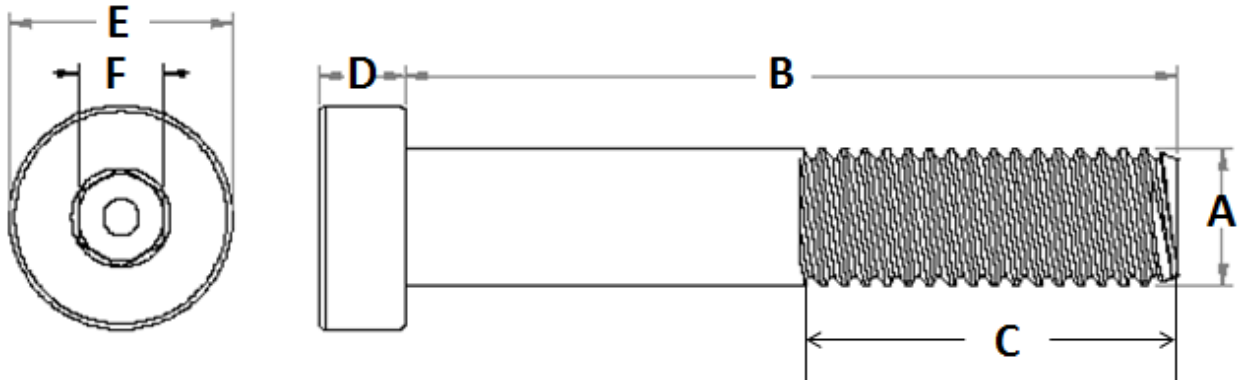

## METBLUE LOW HEAD SOCKET CAP SCREW

	A	B	C	D	E	F
PART NUMBER	THREAD SIZE	LENGTH UNDER HEAD	THREAD LENGTH	HEAD HEIGHT	HEAD DIAMETER	DRIVE SIZE
UST250120	M3 – .5	8	8	2	5.4	M2
UST250121	M3 – .5	10	10	2	5.4	M2
UST250122	M3 – .5	12	12	2	5.4	M2
UST250124	M3 – .5	16	16	2	5.4	M2
UST250126	M3 – .5	20	14	2	5.4	M2
UST250128	M3 – .5	30	14	2	5.4	M2
UST240974	M4 – .7	6	6	2.75	6.8	M2.5
UST185174	M4 – .7	8	8	2.75	6.8	M2.5
UST194878	M4 – .7	10	10	2.75	6.8	M2.5
UST198444	M4 – .7	12	12	2.75	6.8	M2.5
UST250129	M4 – .7	14	14	2.75	6.8	M2.5
UST198445	M4 – .7	16	16	2.75	6.8	M2.5
UST220596	M4 – .7	20	20	2.75	6.8	M2.5
UST250131	M4 – .7	25	16	2.75	6.8	M2.5
UST250132	M4 – .7	30	16	2.75	6.8	M2.5
UST250135	M5 – .8	6	6	3.5	8.5	M4
UST194880	M5 – .8	8	8	3.5	8.5	M4
UST194881	M5 – .8	10	10	3.5	8.5	M4
UST194882	M5 – .8	12	12	3.5	8.5	M4
UST194883	M5 – .8	16	16	3.5	8.5	M4
UST198455	M5 – .8	20	20	3.5	8.5	M4
UST198456	M5 – .8	25	25	3.5	8.5	M4
UST198457	M5 – .8	30	17	3.5	8.5	M4
UST250139	M5 – .8	35	17	3.5	8.5	M4