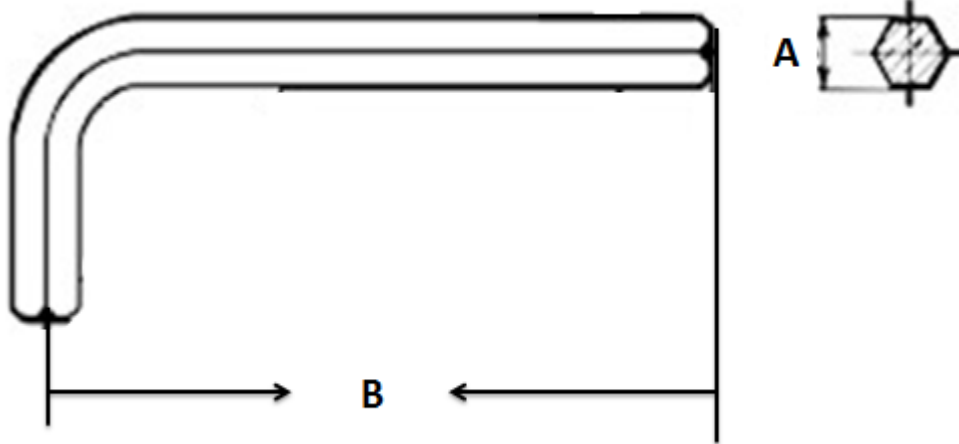

## METBLUE LONG ARM HEX KEYS

	A	B
PART NUMBER	HEX SIZE	LENGTH
UST260129	M0.9	69.50
UST261645	M1.3	74.80
UST188186	M1.5	79.38
UST187260	M2	84.15
UST187261	M2.5	92.08
UST185220	M3	101.60
UST185221	M4	115.89
UST185222	M5	127.00
UST185223	M6	146.05
UST185224	M8	161.93
UST185225	M10	184.15
UST185226	M12	234.95
UST185227	M14	276.23
UST185228	M17	300.04
UST185229	M19	317.50
UST203356	M22	355.60