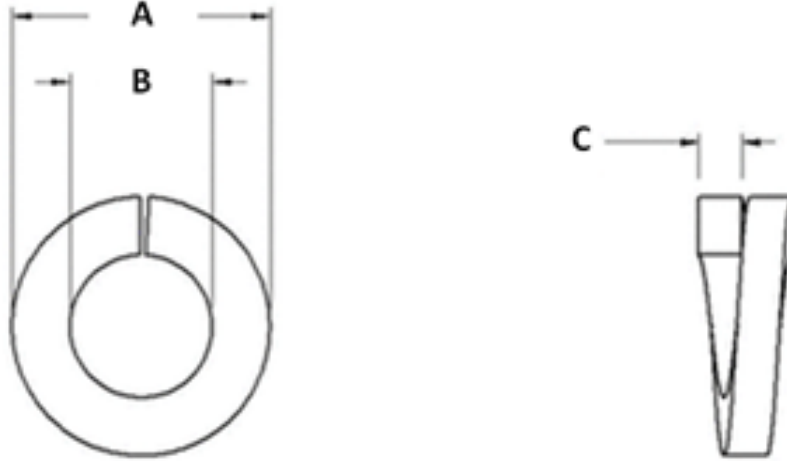

## METBLUE HIGH COLLAR LOCK WASHER

PART NUMBER	BOLT SIZE	A	B	C
		INSIDE DIAMETER	OUTSIDE DIAMETER	THICKNESS
UST187437	M3	3.5	5.5	1
UST187438	M4	4.5	6.5	1.2
UST187439	M5	5.5	8.5	1.6
UST187440	M6	6.5	9.5	1.6
UST187441	M8	9	12.5	2
UST187442	M10	10.5	15.5	2.5
UST187443	M12	12.5	17.5	2.5
UST187444	M14	14.5	20.5	3
UST187445	M16	16.5	23	3.5
UST187447	M20	21	30	4.6
UST187449	M24	25	35	5
UST187451	M30	31	42.5	6.1