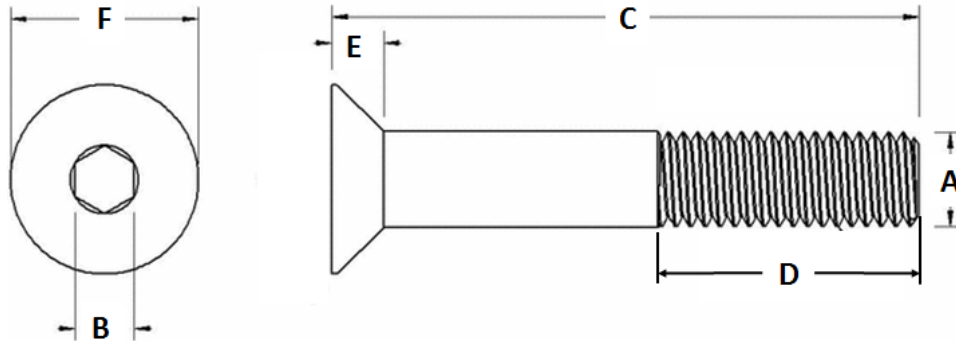

## METBLUE FLAT HEAD SOCKET CAP SCREW

	A	B	C	D	E	F
PART NUMBER	THREAD SIZE	DRIVE SIZE	OVERALL LENGTH	THREAD LENGTH	HEAD HEIGHT	HEAD DIAMETER
UST193582	M3 - 0.50	2	8	6.3	1.7	6
UST183997	M3 - 0.50	2	10	8.3	1.7	6
UST185126	M3 - 0.50	2	12	10.3	1.7	6
UST184001	M3 - 0.50	2	16	14.3	1.7	6
UST184003	M3 - 0.50	2	20	18.3	1.7	6
UST194850	M3 - 0.50	2	25	23.3	1.7	6
UST194851	M4 - 0.70	2.5	8	5.7	2.3	8
UST187456	M4 - 0.70	2.5	10	7.7	2.3	8
UST187457	M4 - 0.70	2.5	12	9.7	2.3	8
UST184009	M4 - 0.70	2.5	16	13.7	2.3	8
UST187458	M4 - 0.70	2.5	20	17.7	2.3	8
UST187459	M4 - 0.70	2.5	25	22.7	2.3	8
UST184015	M4 - 0.70	2.5	30	14	2.3	8
UST194854	M5 - 0.80	3	8	5.2	2.8	10
UST187460	M5 - 0.80	3	10	7.2	2.8	10
UST187461	M5 - 0.80	3	12	9.2	2.8	10
UST184021	M5 - 0.80	3	16	13.2	2.8	10
UST187462	M5 - 0.80	3	20	17.2	2.8	10
UST184025	M5 - 0.80	3	25	22.2	2.8	10
UST187464	M5 - 0.80	3	30	27.2	2.8	10
UST184029	M5 - 0.80	3	35	16	2.8	10
UST194855	M5 - 0.80	3	40	16	2.8	10
UST184031	M6 - 1	4	10	6.7	3.3	12
UST187465	M6 - 1	4	12	8.7	3.3	12