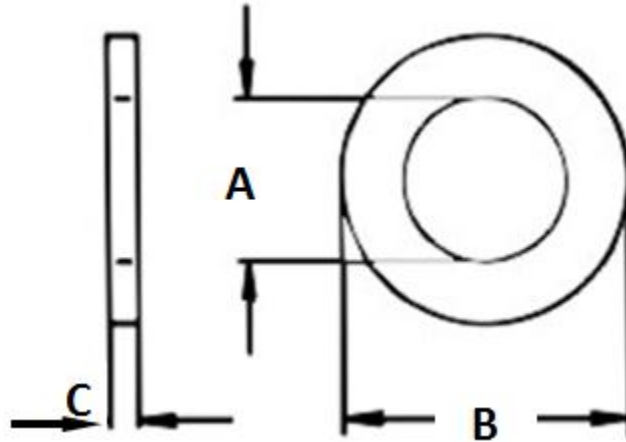

## **METBLUE FLAT WASHER, DIN 125A**

PART NUMBER	BOLT SIZE	A	B	C
		INNER DIAMETER	OUTER DIAMETER	THICKNESS
UST182815	M4	4.3	9	0.8
UST182816	M5	5.3	10	1
UST182817	M6	6.4	12	1.6
UST218554	M7	7.4	14	1.6
UST182818	M8	8.4	16	1.6
UST182819	M10	10.5	20	2
UST182820	M12	13	24	2.5
UST194143	M14	15	28	2.5
UST182821	M16	17	30	3
UST182822	M20	21	37	3
UST185631	M24	25	44	4
UST182824	M30	31	56	4
UST195569	M36	37	66	5