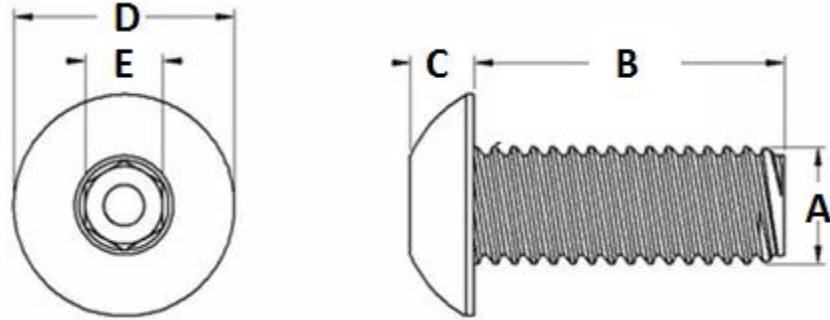

~~KEEP-FILL~~[®]

Inventory Management Solutions

METBLUE BUTTON HEAD SOCKET CAP SCREW

	A	B		C	D	E
PART NUMBER	THREAD SIZE	LENGTH UNDER HEAD	THREAD LENGTH	HEAD HEIGHT	HEAD DIAMETER	DRIVE SIZE
UST194860	M3 - 0.50	8	8	1.6	5.7	2
UST194861	M3 - 0.50	10	10	1.6	5.7	2
UST194862	M3 - 0.50	12	12	1.6	5.7	2
UST194863	M3 - 0.50	16	16	1.6	5.7	2
UST194947	M3 - 0.50	20	20	1.6	5.7	2
UST194864	M4 - 0.70	8	8	2.2	7.6	2.5
UST185175	M4 - 0.70	10	10	2.2	7.6	2.5
UST187479	M4 - 0.70	12	12	2.2	7.6	2.5
UST194865	M4 - 0.70	16	16	2.2	7.6	2.5
UST187480	M4 - 0.70	20	20	2.2	7.6	2.5
UST187481	M4 - 0.70	25	25	2.2	7.6	2.5
UST187482	M5 - 0.80	10	10	2.8	9.5	3
UST187483	M5 - 0.80	12	12	2.8	9.5	3
UST194867	M5 - 0.80	16	16	2.8	9.5	3
UST187484	M5 - 0.80	20	20	2.8	9.5	3
UST187485	M5 - 0.80	25	25	2.8	9.5	3
UST187486	M5 - 0.80	30	30	2.8	9.5	3
UST187521	M6 - 1	10	10	3.3	10.5	4
UST187487	M6 - 1	12	12	3.3	10.5	4
UST187523	M6 - 1	16	16	3.3	10.5	4
UST187524	M6 - 1	20	20	3.3	10.5	4
UST187489	M6 - 1	25	25	3.3	10.5	4
UST187490	M6 - 1	30	30	3.3	10.5	4
UST187491	M6 - 1	35	35	3.3	10.5	4

~~KEEP-FILL~~[®]

Inventory Management Solutions

METBLUE BUTTON HEAD SOCKET CAP SCREW

	A	B		C	D	E
PART NUMBER	THREAD SIZE	LENGTH UNDER HEAD	THREAD LENGTH	HEAD HEIGHT	HEAD DIAMETER	DRIVE SIZE
UST187525	M8 - 1.25	10	10	4.4	14	5
UST187526	M8 - 1.25	12	12	4.4	14	5
UST187527	M8 - 1.25	16	16	4.4	14	5
UST187528	M8 - 1.25	20	20	4.4	14	5
UST187494	M8 - 1.25	25	25	4.4	14	5
UST187495	M8 - 1.25	30	30	4.4	14	5
UST187496	M8 - 1.25	35	35	4.4	14	5
UST187497	M8 - 1.25	40	40	4.4	14	5
UST187529	M10 - 1.50	16	16	5.5	17.5	6
UST187530	M10 - 1.50	20	20	5.5	17.5	6
UST187531	M10 - 1.50	25	25	5.5	17.5	6
UST194476	M10 - 1.50	30	30	5.5	17.5	6
UST194869	M10 - 1.50	35	35	5.5	17.5	6
UST194870	M10 - 1.50	40	40	5.5	17.5	6
UST198752	M10 - 1.50	50	50	5.5	17.5	6
UST194872	M12 - 1.75	20	20	6.6	21	8
UST194873	M12 - 1.75	25	25	6.6	21	8
UST194874	M12 - 1.75	30	30	6.6	21	8